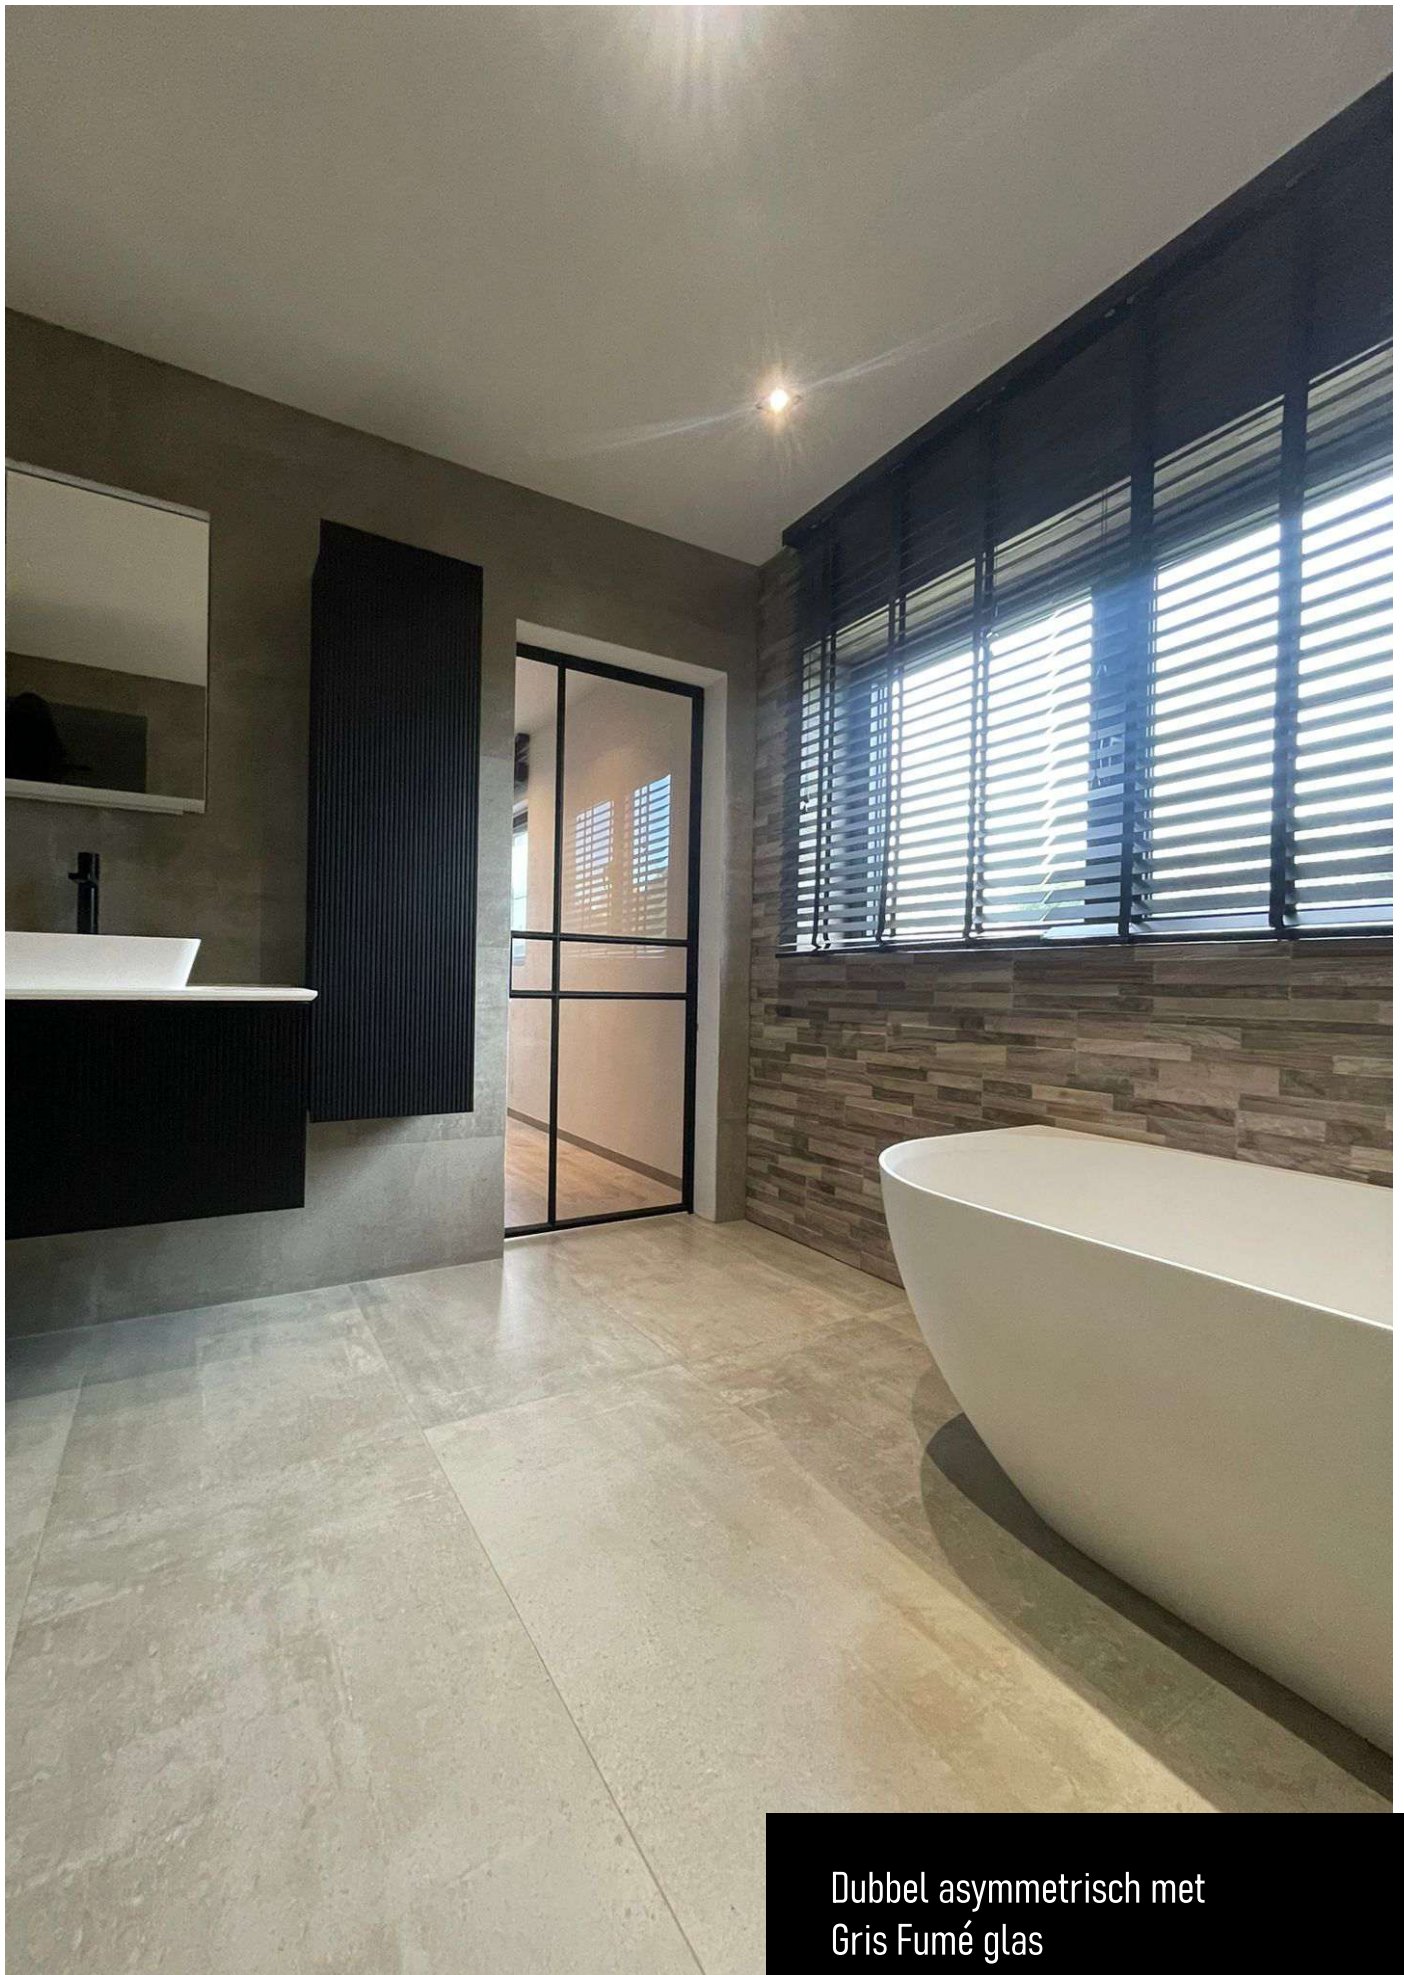

Dubbel asymmetrisch met
Gris Fumé glas