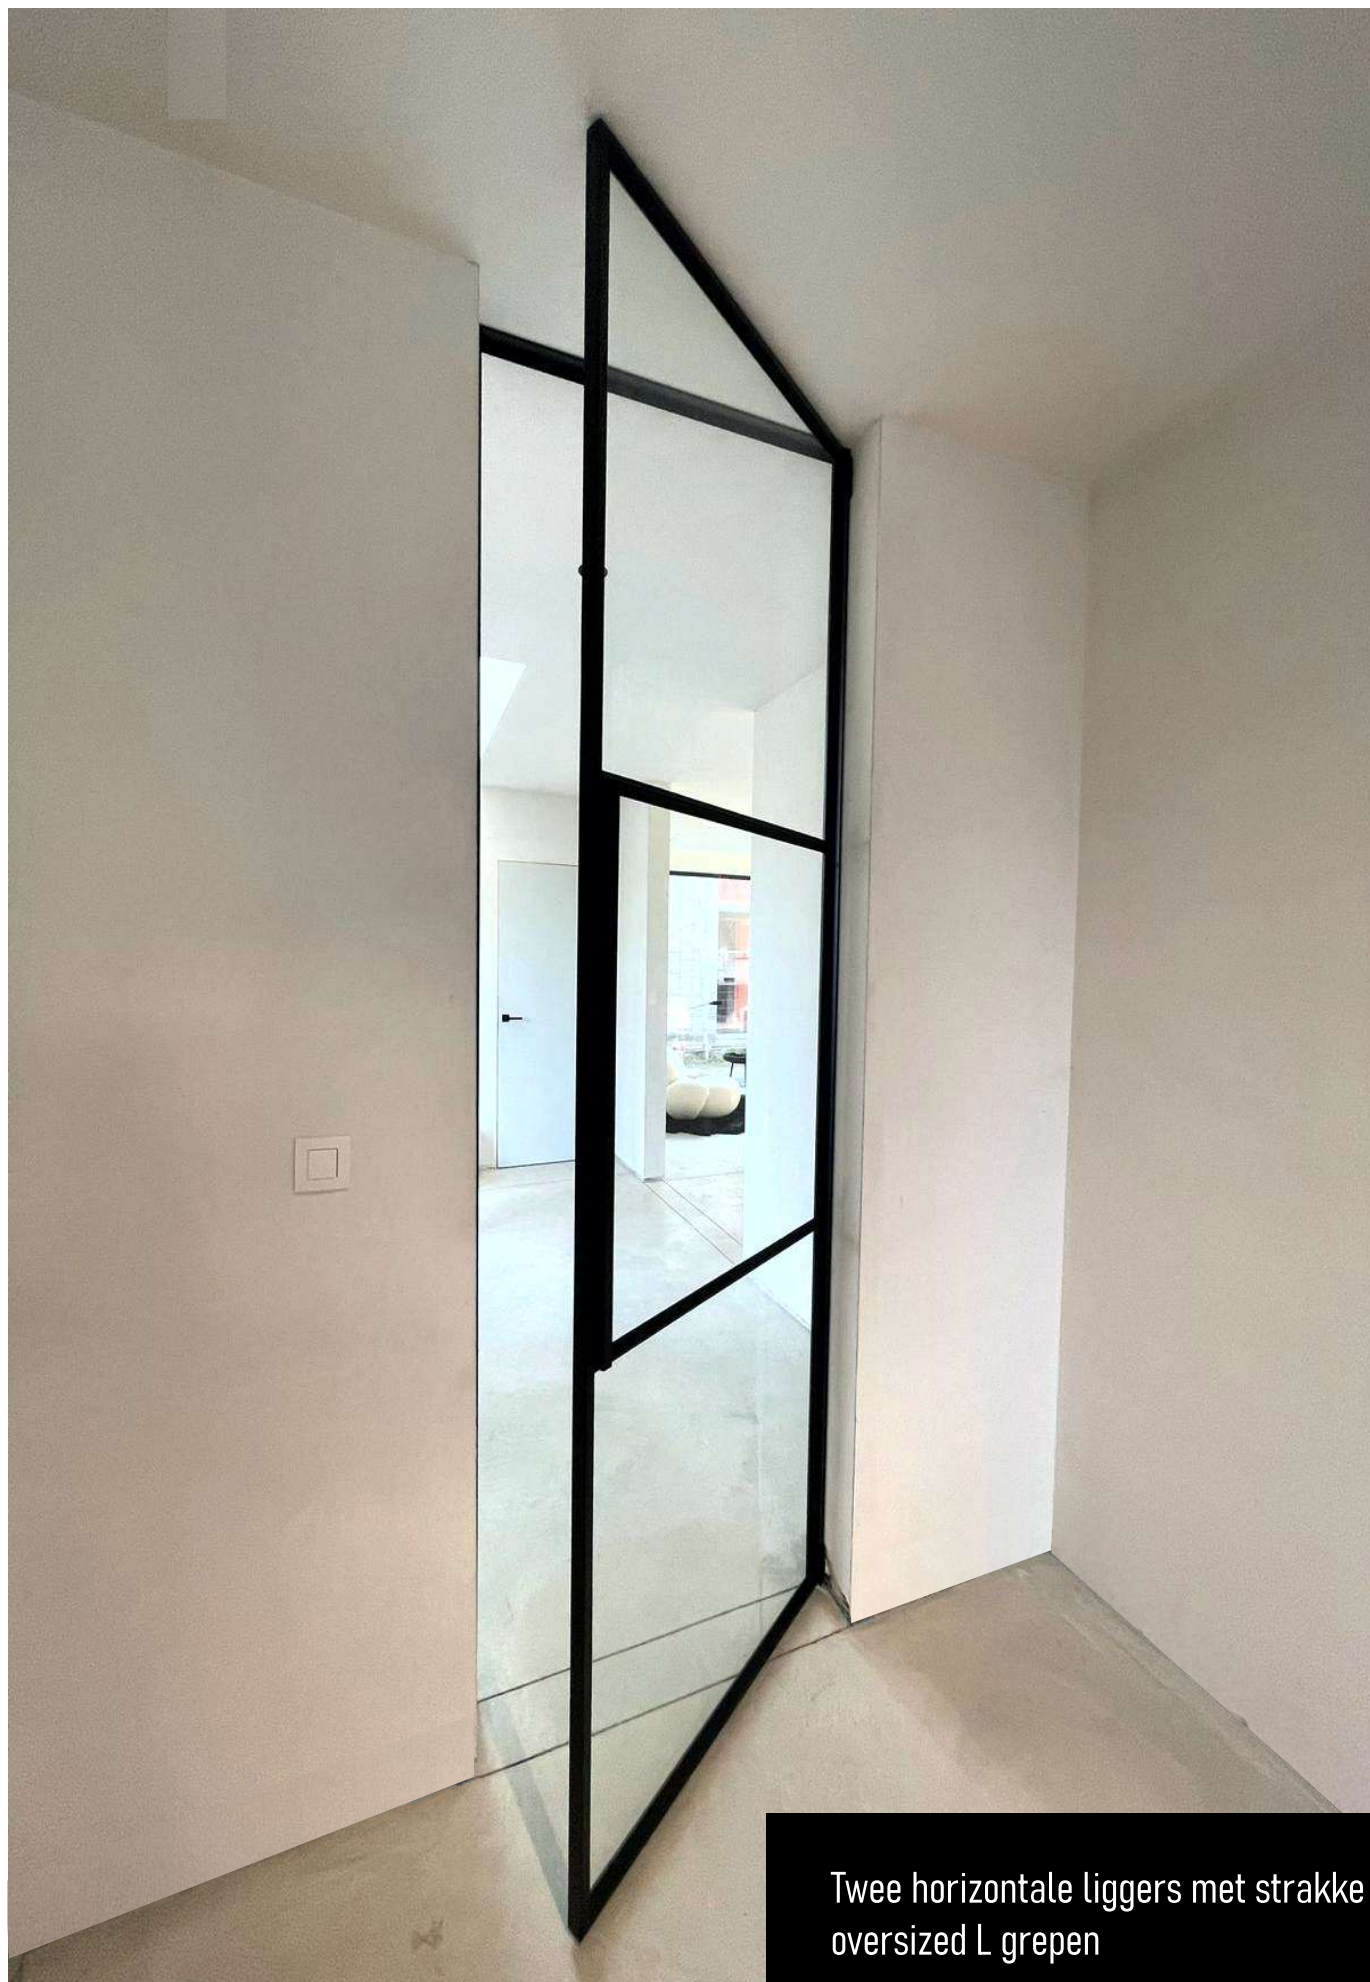

Twee horizontale liggers met strakke oversized L grepen