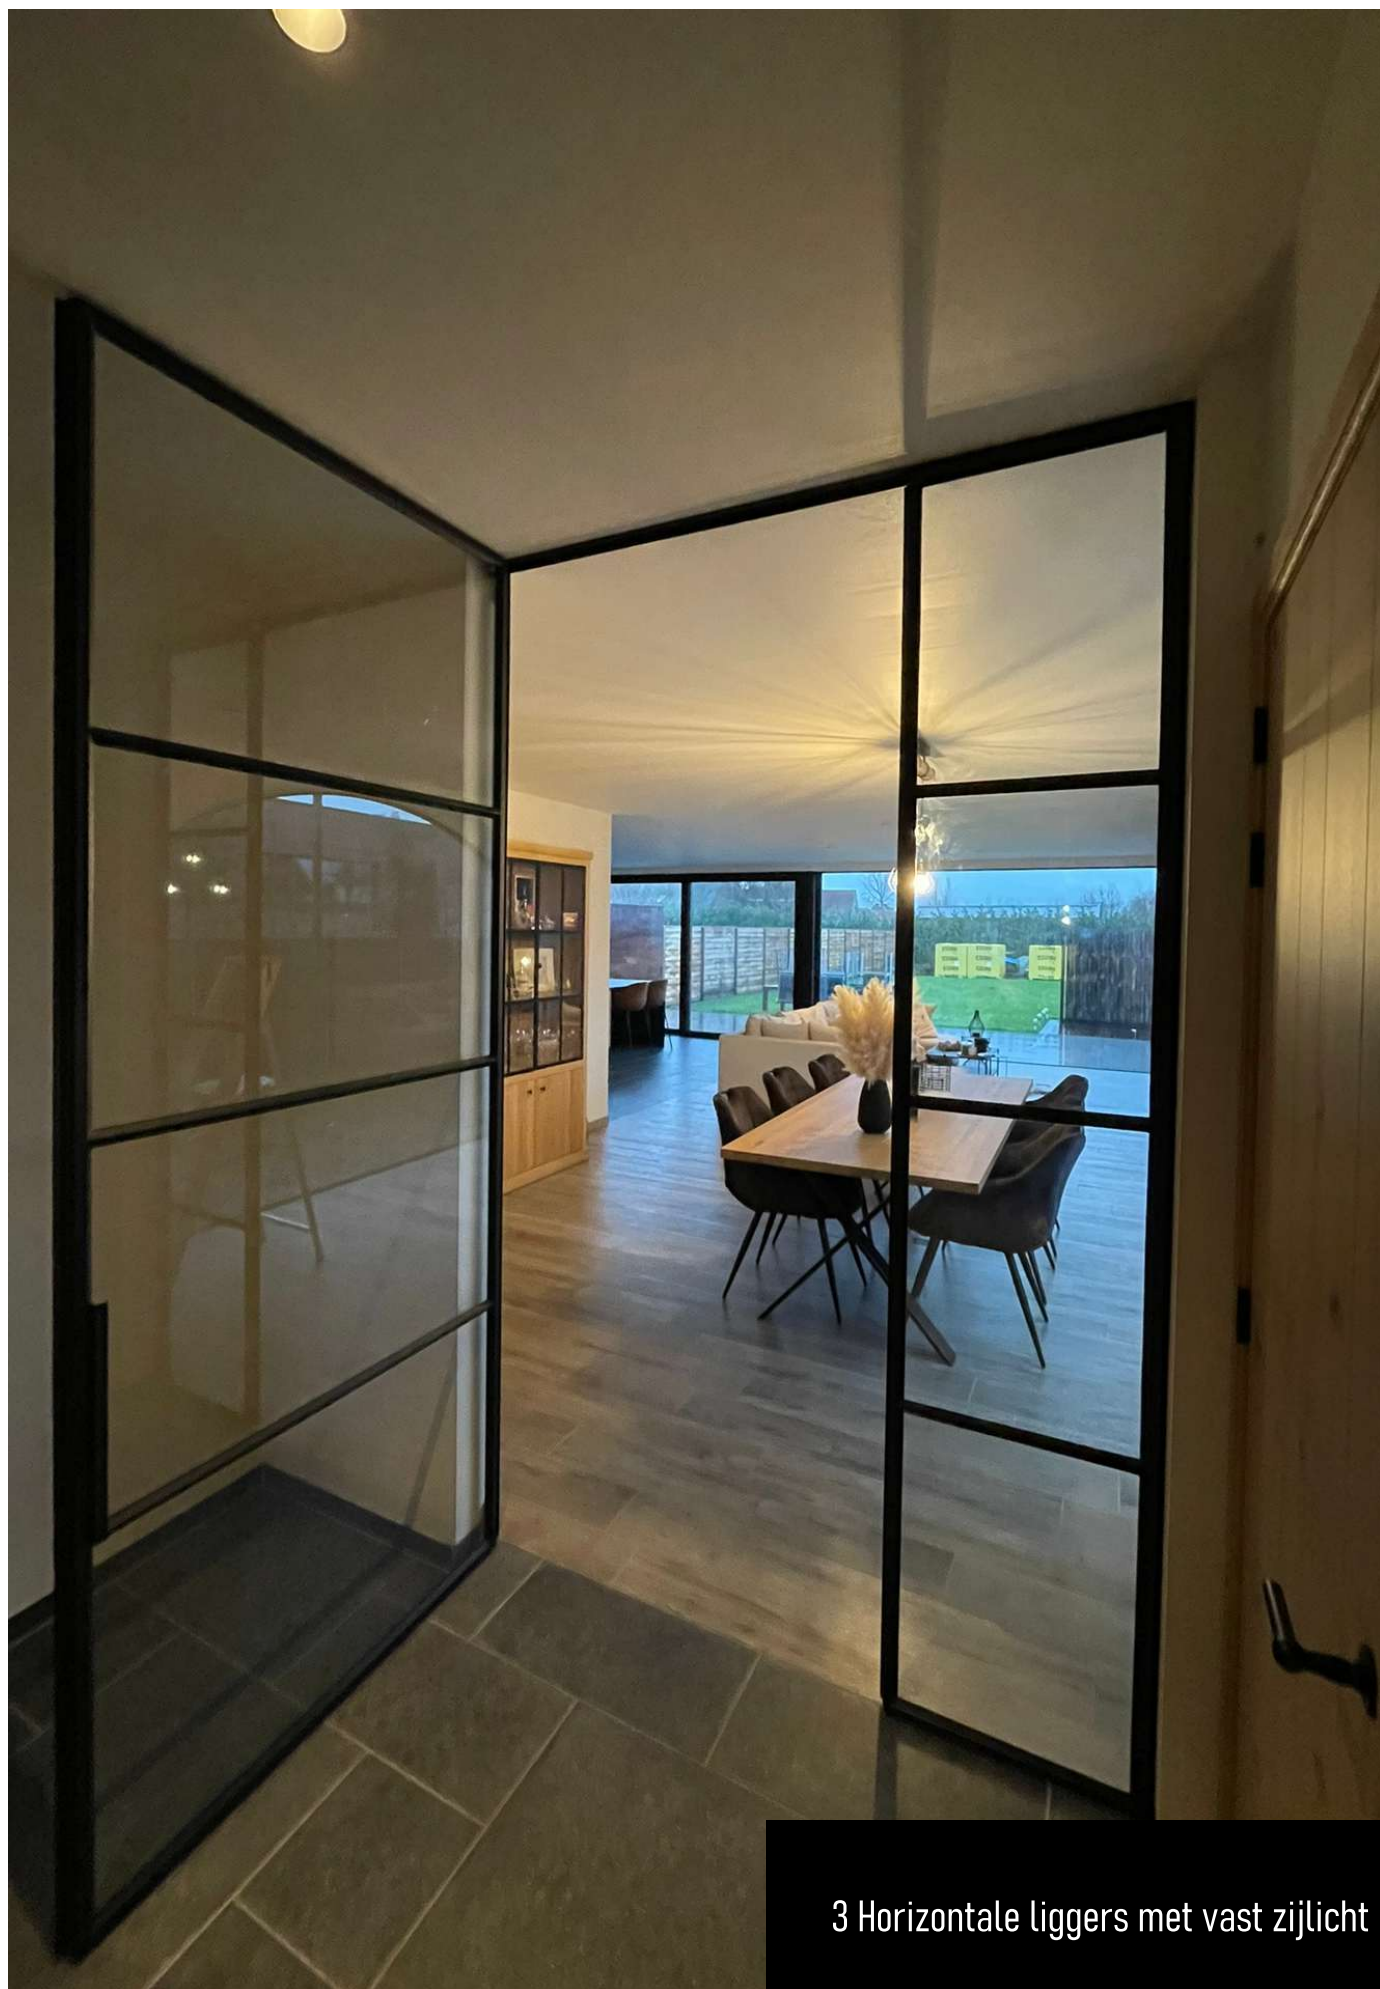

Model #1

Twee horizontale liggers met strakke oversized L grepen

Binnendeur / gescharnierd
3 hor. onderverdelingen
200mm L grepen

Model #2

3 Horizontale liggers met vast zijlicht

Binnendeur / gescharnierd
1 hor. onderverdeling aan onderzijde
Strakke L klink