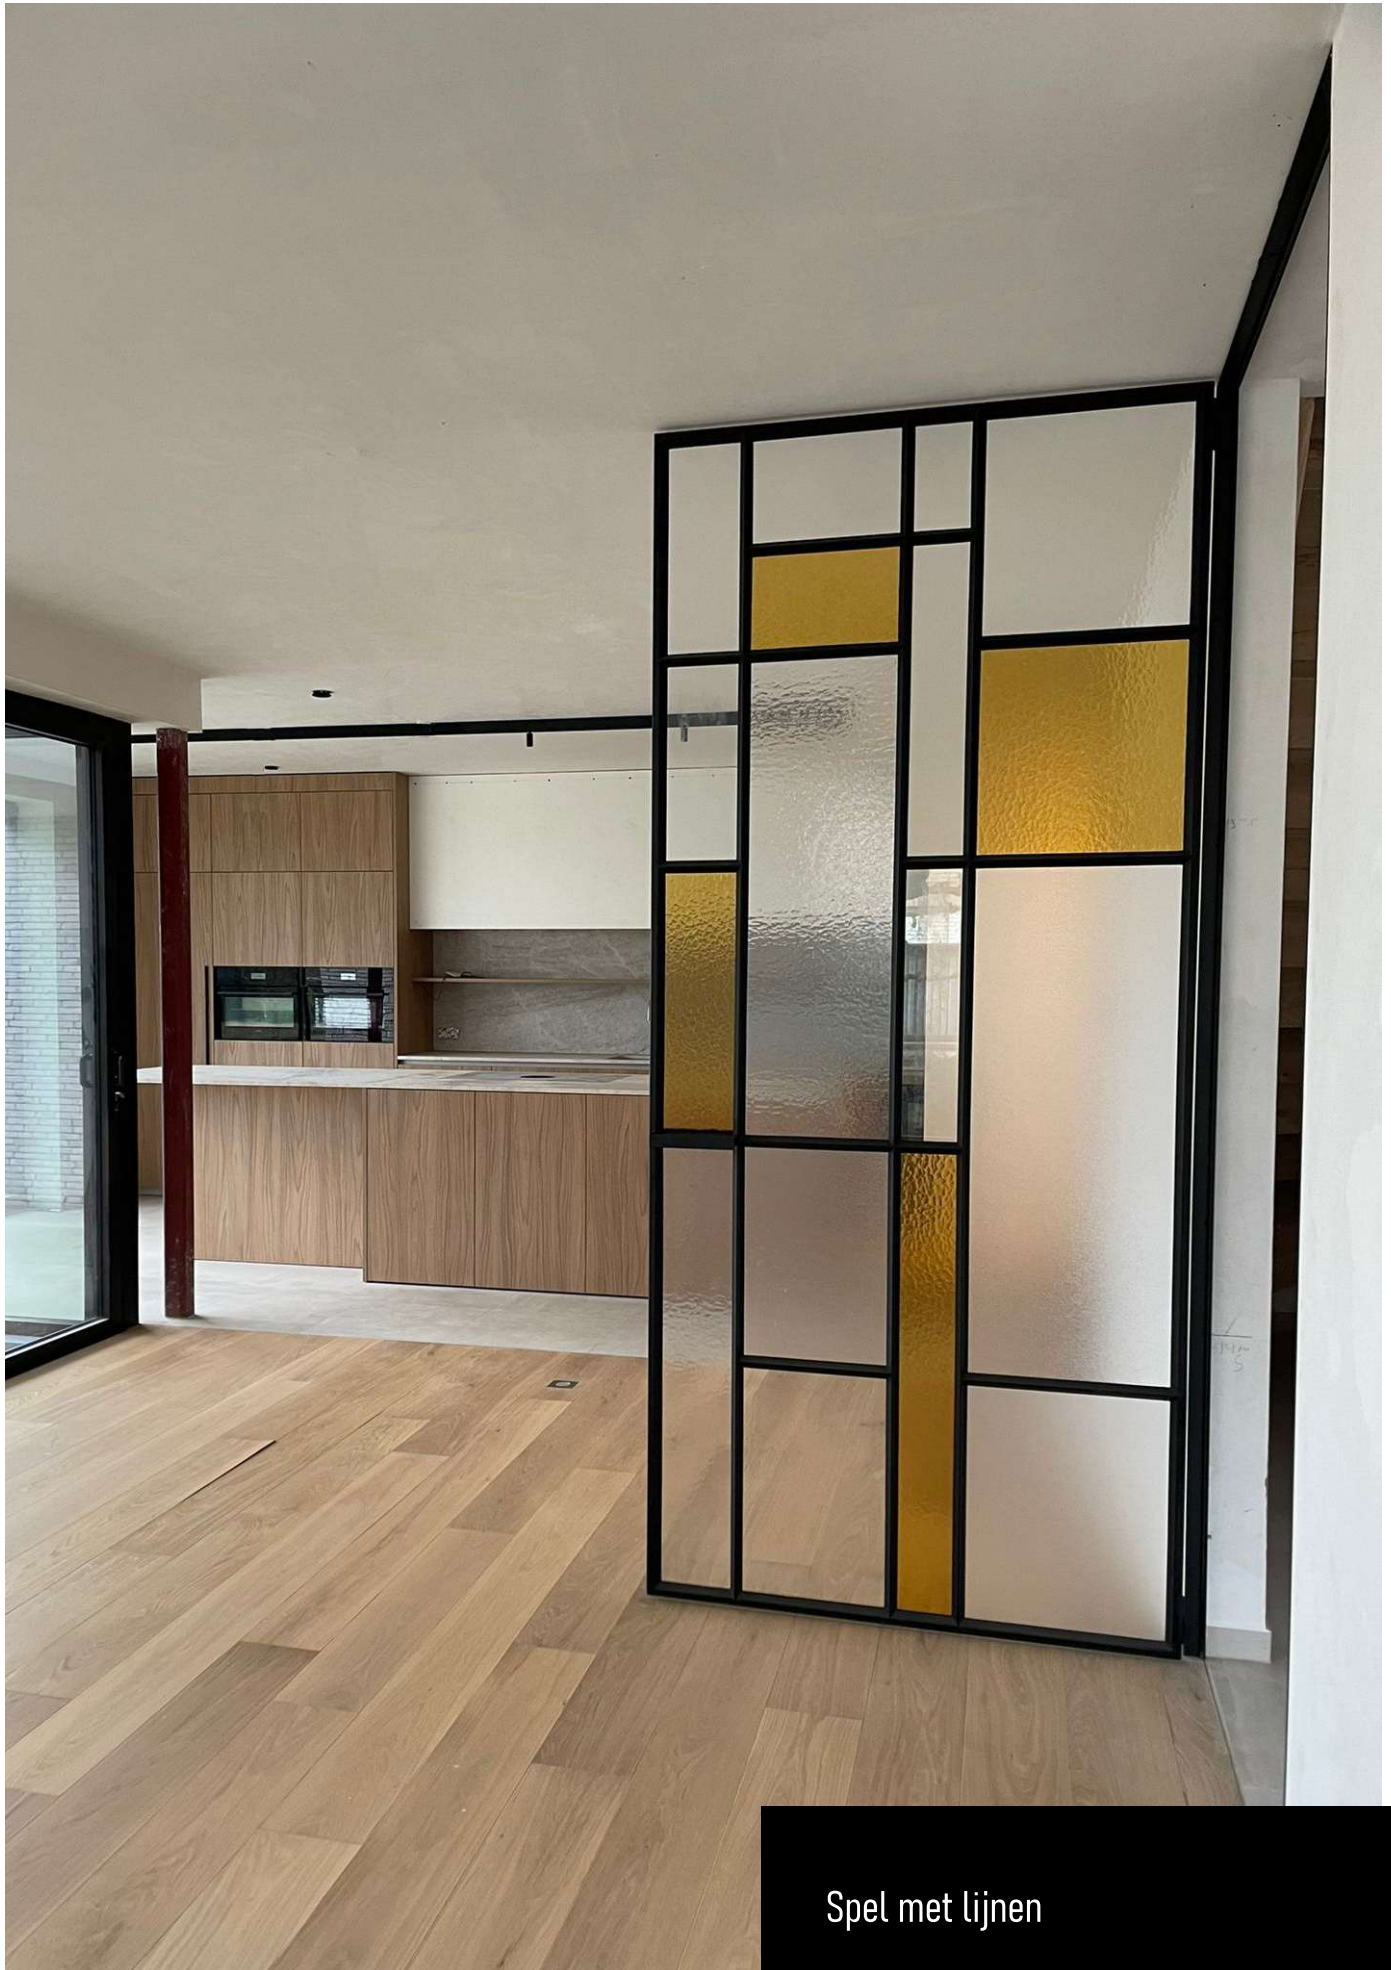

Spel met lijnen